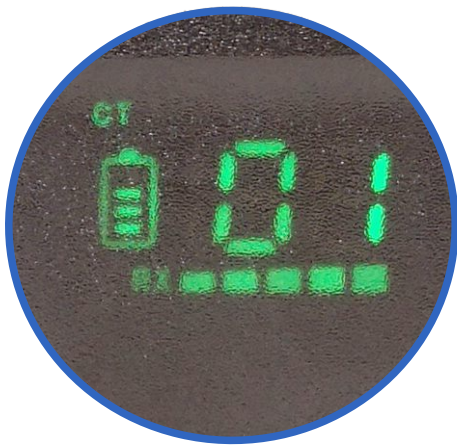

Основные технические характеристики

Частотный диапазон	400-480 МГц
Количество каналов	128 каналов
Мощность передатчика	4 Вт
Шаг сетки частот	12,5 кГц / 25 кГц
Стабильность частоты	+2,5 ppm
Рабочая температура	от -30 С до +60С
Импеданс антенны	50Ω
Напряжение питания	7.4В
Размеры	124 x 60 x 36 мм
Масса (с аккумулятором)	196 грамм
Емкость аккумулятора	1800 мАч (Li-ion)

Передатчик

Тип модуляции	FM (F3E)
Соотношение сигнал/шум	≥35 dB
Максимальная девиация	≤3 кГц
Нелинейные искажения	менее 5%

Приёмник

Чувствительность	0.18 мкВ
Избирательность	60 дБ
Интермодуляция	60 дБ
Мощность НЧ	500 мВ
Нелинейные искажения	менее 5%

РАСШИРЕННЫЕ ФУНКЦИОНАЛЬНЫЕ ОСОБЕННОСТИ:

- 77 предустановленных безлицензионных каналов (69 LPD + 8 PMR)
- Голосовое оповещение смены номера канала
- Настройка порога шумоподавления (9 уровней)
- Режим экономии энергии аккумулятора
- Предупреждение о низком заряде батареи – световой индикатор и голосовое оповещение
- Световая индикация режимов приёма и передачи (красный и зелёный светодиод)
- Световая индикация на LED-дисплее уровня заряда аккумулятора / номера канала / VOX / кодов CTCSS/DCS
- Регулировка мощности радиопередатчика (высокая / низкая)
- Аксессуарный разъём для подключения выносного спикер-микрофона или ларингофонной гарнитуры

ОБЛАСТИ ПРИМЕНЕНИЯ:

В лесу, на рыбалке и при занятиях спортом